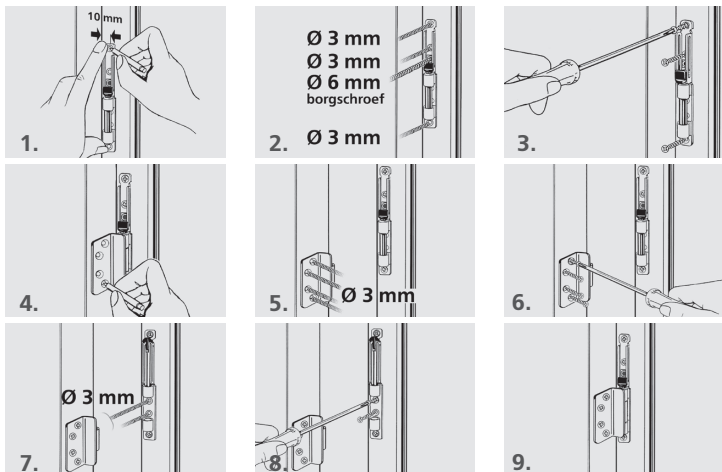

D Fenstersicherung – rechts und links montierbar

für Holz-Fenster, nach außen öffnend

Lieferumfang:

- **1 Stück** Flügelteil
- **1 Stück** Rahmenteil
- **2 Stück** Rahmenteil-Unterplatten 0,5 mm stark zum Höhenausgleich
- **10 Stück** Montageschrauben für Holz-Elemente 4,8 x 38 mm, Köpfe weiß oder braun
- **1 Stück** Sicherungsschraube M 5 x 10 (verhindert in herausgedrehtem Zustand das Hochschieben des Bolzens)
- **1 Stück** Inbusschlüssel SW 2,5 mm für die Sicherungsschraube

Anzahl der Fenstersicherungen:

- 1 Stück** bei Fensterhöhe < 500 mm
- 2 Stück** bei Fensterhöhe > 500 mm

FUHR

CARL FUHR GmbH & Co. KG Schlösser und Beschläge

Carl-Fuhr-Straße 12 D-42579 Heiligenhaus
Tel.: +49 2056 592-0 Fax: +49 2056 592-384
www.fuhr.de · info@fuhr.de

NL Raambeveiliging – rechts en/of links te monteren

in houten ramen, buitenwaarts draaiend

Levering:

- **1 stuks** draairaamdeel
- **1 stuks** kozijndeel
- **2 stuks** kozijn-onderlegplaatjes 0,5 mm voor overbrugging van hoogteverschillen
- **10 stuks** montageschroeven voor houten ramen 4,8 x 38 mm, met witte of bruine kop
- **1 stuks** borgschroef M 5 x 10 (blokkeert in uitgedraaide stand het uitlichten van de beveiligingspal)
- **1 stuks** inbussleutel SW 2,5 mm voor borgschroef