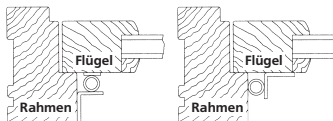

D Fenstersicherung – rechts und links montierbar

für Holz-Fenster, nach außen öffnend

Lieferumfang:

- **1 Stück** Flügelteil
- **1 Stück** Rahmenteil
- **2 Stück** Rahmenteil-Unterplatten 0,5 mm stark zum Höhenausgleich
- **10 Stück** Montageschrauben für Holz-Elemente 4,8 x 38 mm, Köpfe weiß oder braun
- **1 Stück** Sicherungsschraube M 5 x 10 (verhindert in herausgedrehtem Zustand das Hochschieben des Bolzens)
- **1 Stück** Inbusschlüssel SW 2,5 mm für die Sicherungsschraube

Anzahl der Fenstersicherungen:

- 1 Stück** bei Fensterhöhe < 500 mm
- 2 Stück** bei Fensterhöhe > 500 mm

FUHR

CARL FUHR GmbH & Co. KG Schlösser und Beschläge

Carl-Fuhr-Straße 12 D-42579 Heiligenhaus
Tel.: +49 2056 592-0 Fax: +49 2056 592-384
www.fuhr.de · info@fuhr.de