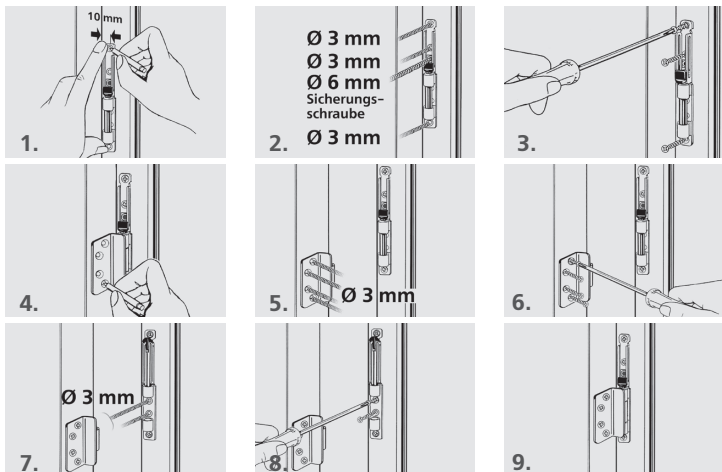

D Fenstersicherung – rechts und links montierbar

für Holz-Fenster, nach außen öffnend

Lieferumfang:

- **1 Stück** Flügelteil
- **1 Stück** Rahmenteil
- **2 Stück** Rahmenteil-Unterplatten 0,5 mm stark zum Höhenausgleich
- **10 Stück** Montageschrauben für Holz-Elemente 4,8 x 38 mm, Köpfe weiß oder braun
- **1 Stück** Sicherungsschraube M 5 x 10 (verhindert in herausgedrehtem Zustand das Hochschieben des Bolzens)
- **1 Stück** Inbusschlüssel SW 2,5 mm für die Sicherungsschraube

Anzahl der Fenstersicherungen:

- 1 Stück** bei Fensterhöhe < 500 mm
- 2 Stück** bei Fensterhöhe > 500 mm

FUHR

CARL FUHR GmbH & Co. KG Schlösser und Beschläge

Carl-Fuhr-Straße 12 D-42579 Heiligenhaus
Tel.: +49 2056 592-0 Fax: +49 2056 592-384
www.fuhr.de · info@fuhr.de

NL Raambeveiliging – rechts en/of links te monteren

in houten ramen, buitenwaarts draaiend

Levering:

- **1 stuks** draairaamdeel
- **1 stuks** kozijndeel
- **2 stuks** kozijn-onderlegplaatjes 0,5 mm voor overbrugging van hoogteverschillen
- **10 stuks** montageschroeven voor houten ramen 4,8 x 38 mm, met witte of bruine kop
- **1 stuks** borgschroef M 5 x 10 (blokkeert in uitgedraaide stand het uitlichten van de beveiligingspal)
- **1 stuks** inbussleutel SW 2,5 mm voor borgschroef