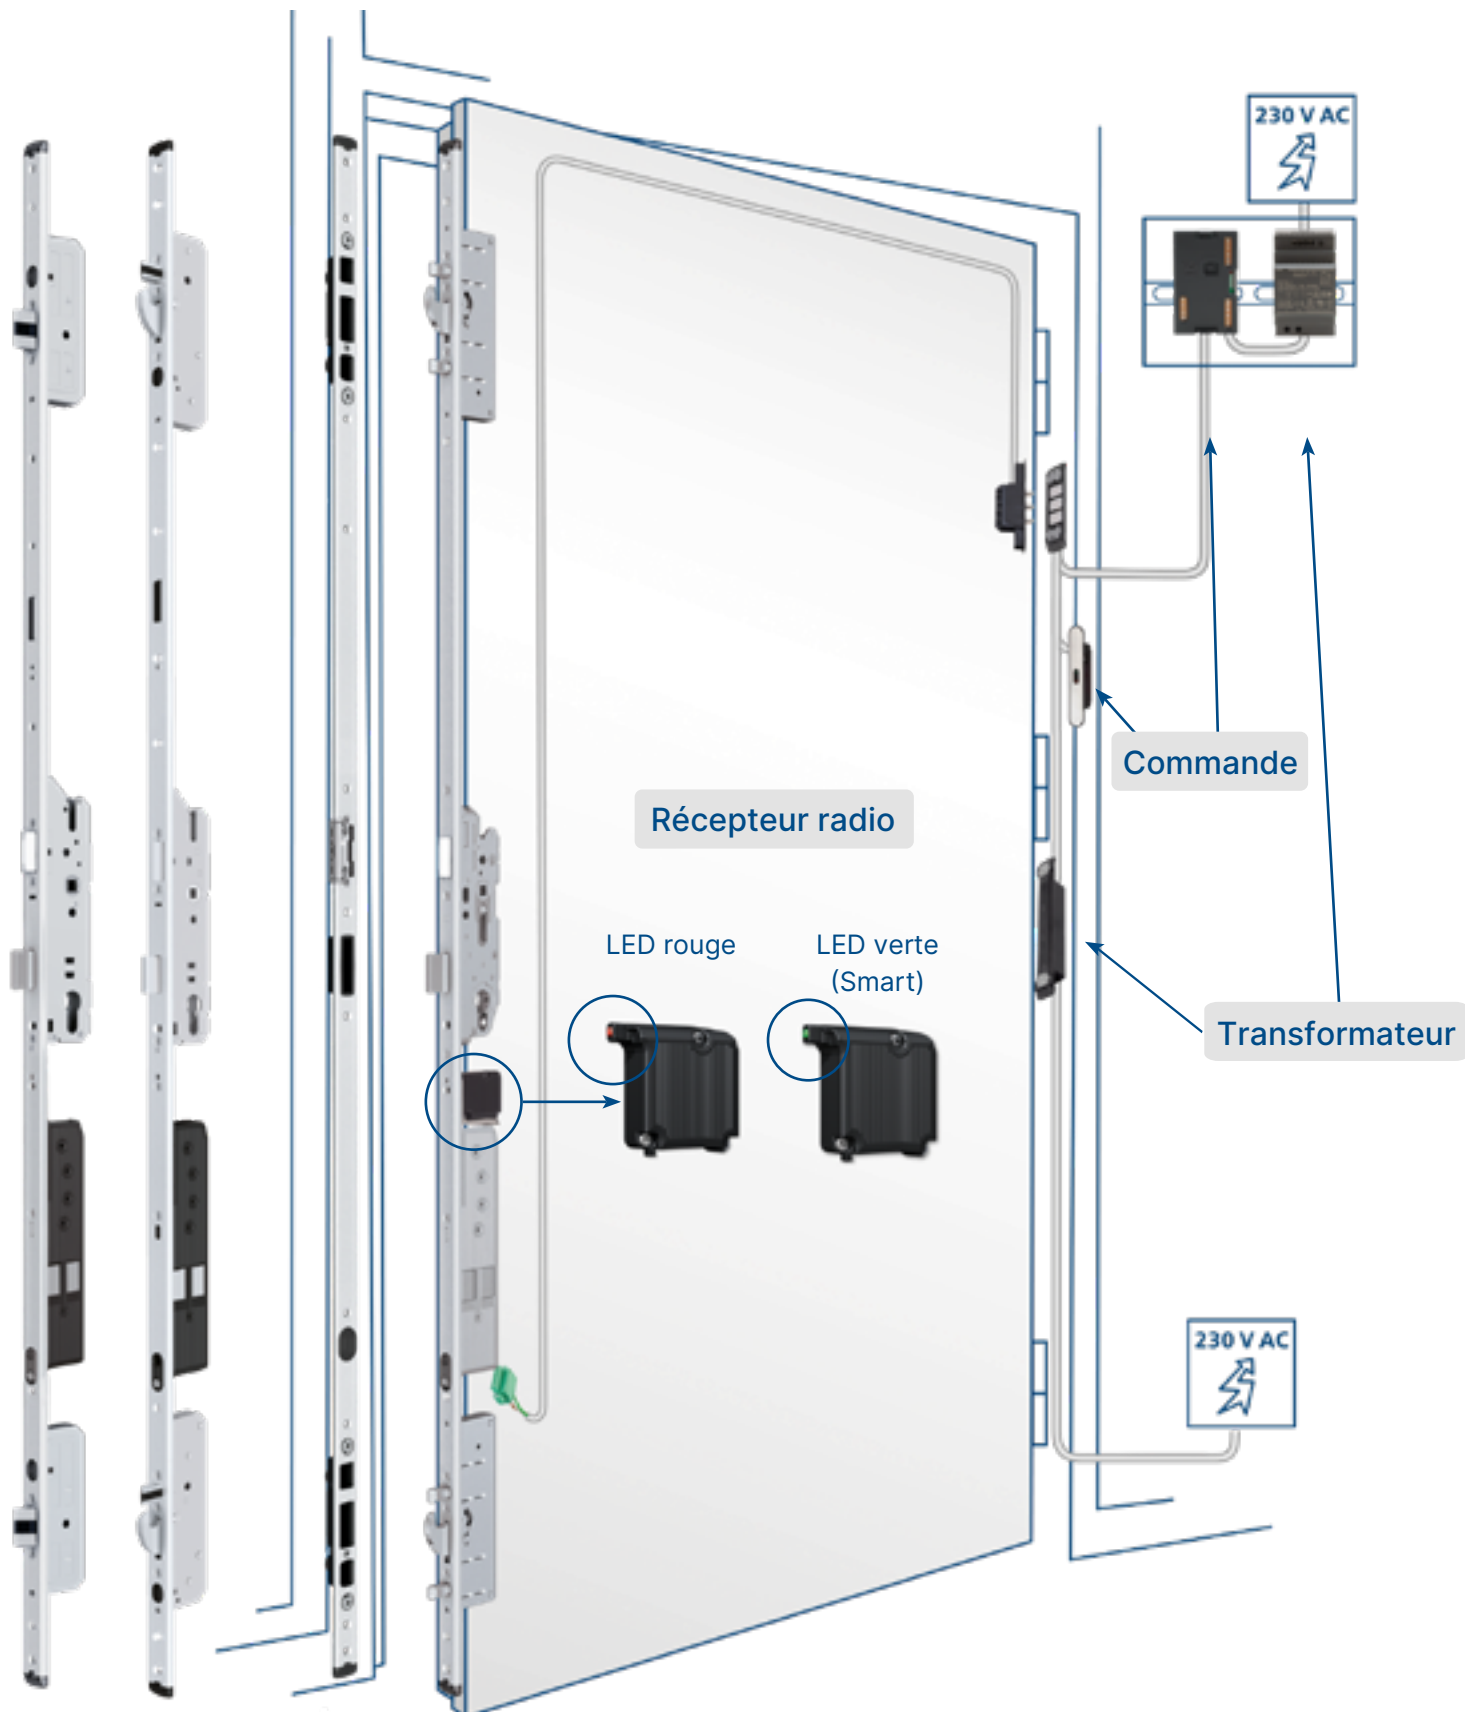

# Composants de votre serrure motorisée

Veuillez sélectionner les produits installés chez vous :

( autotronic

( multitronic

# Composants de votre serrure motorisée

Veillez sélectionner votre contrôle d'accès :

## Contrôle d'accès de FUHR

Radiocommande maître  
(boutons rouge)

**Contrôle d'accès  
d'une autre marque**

Description :

.....

.....

.....

Radiocommande

Lecteur  
d'empreintes radio

Transpondeur radio

Clavier radio

SmartTouch  
poignée ou bouton

SmartConnect easy

SmartConnect door